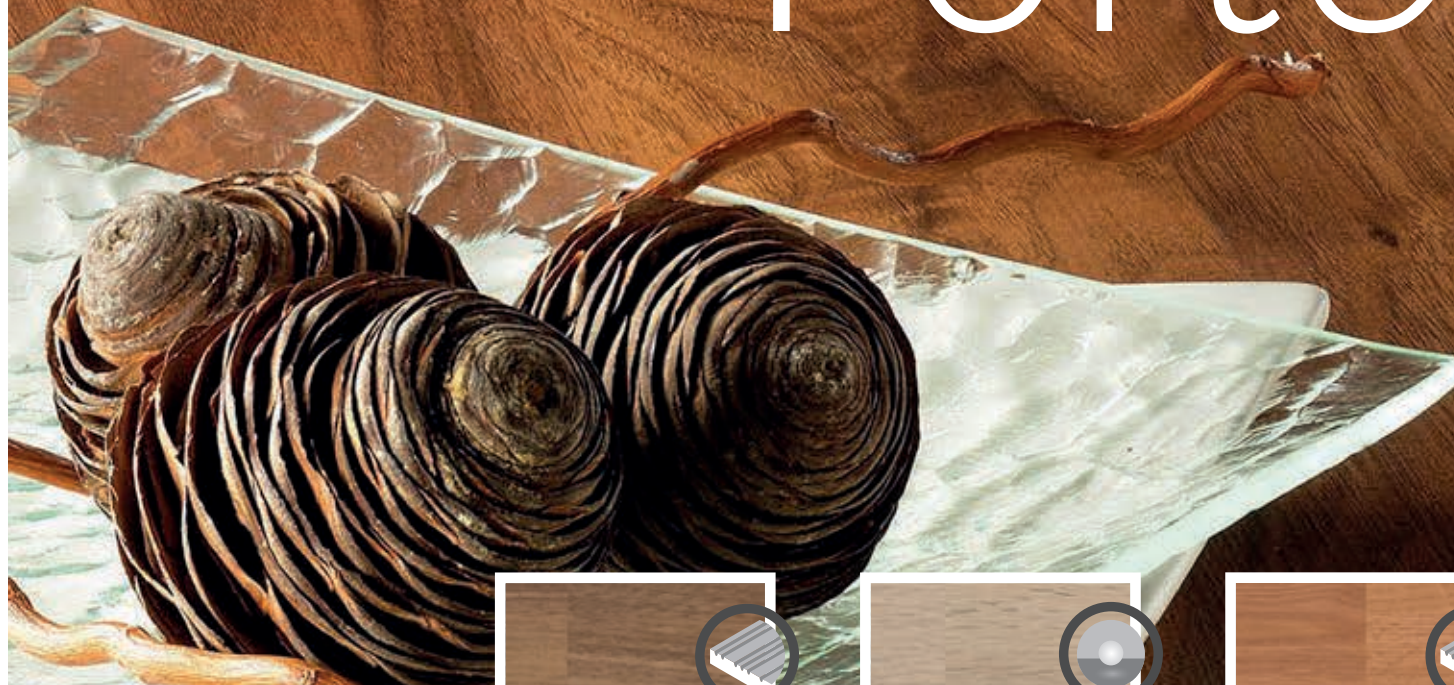

Forte

 <p>EFFETTO SPAZZOLATO</p> <p>R03 - Noce Forte</p>	 <p>EFFETTO LISCIO OPACO</p> <p>R27 - Rovere Brema Forte</p>	 <p>EFFETTO SPAZZOLATO</p> <p>R30 - Rovere Rustico Forte</p>	 <p>EFFETTO LEGNO</p> <p>R54 - Larice Amsterdam Forte</p>
 <p>EFFETTO LISCIO OPACO</p> <p>R66 - Rovere Zurigo Forte</p>			

Gli spazi con un grande traffico ora hanno una marcia in più: Forte, grazie ai 12 mm di spessore di un pavimento, è la soluzione pensata per gli ambienti ad uso più intenso ed è realizzata per durare a lungo nel tempo. Grazie al particolare sistema di incastro, le giunture sono perfettamente chiuse e fino a 200 mq non sono richiesti giunti di dilatazione.