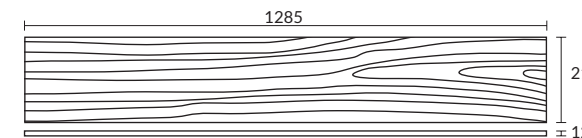

PER CHI PENSA IN GRANDE.

Gli spazi con un grande traffico ora hanno una marcia in più: Forte, grazie ai 12 mm di spessore di un pavimento, è la soluzione pensata per gli ambienti ad uso più intenso ed è realizzata per durare a lungo nel tempo. Grazie al particolare sistema di incastro, le giunture sono perfettamente chiuse e fino a 200 mq non sono richiesti giunti di dilatazione.